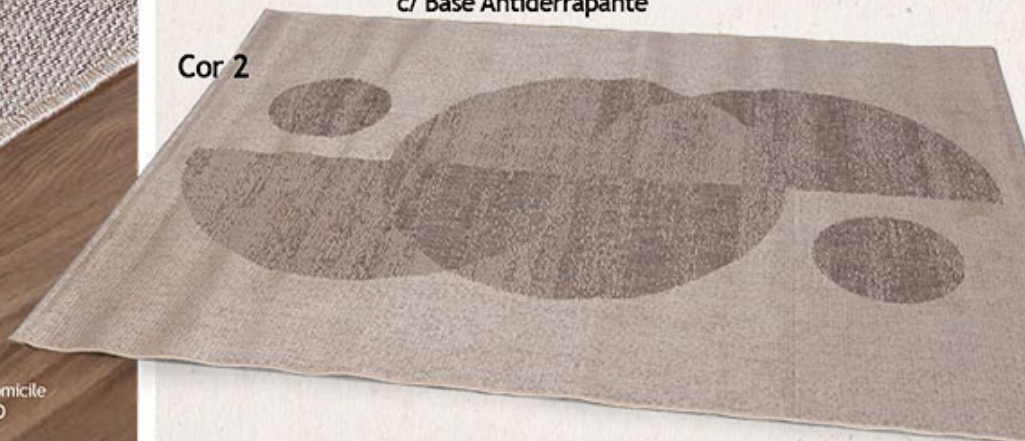

DOMICILE

Tipo Sisal
c/ Base Antiderrapante

Cor 2

Tapete | Ref.: 11466 - R$ 275,00
1 Tapete 1,00m x 1,50m

Tapete | Ref.: 11468 - R$ 553,50
1 Tapete 1,50m x 2,00m

folder
3788

pág
43