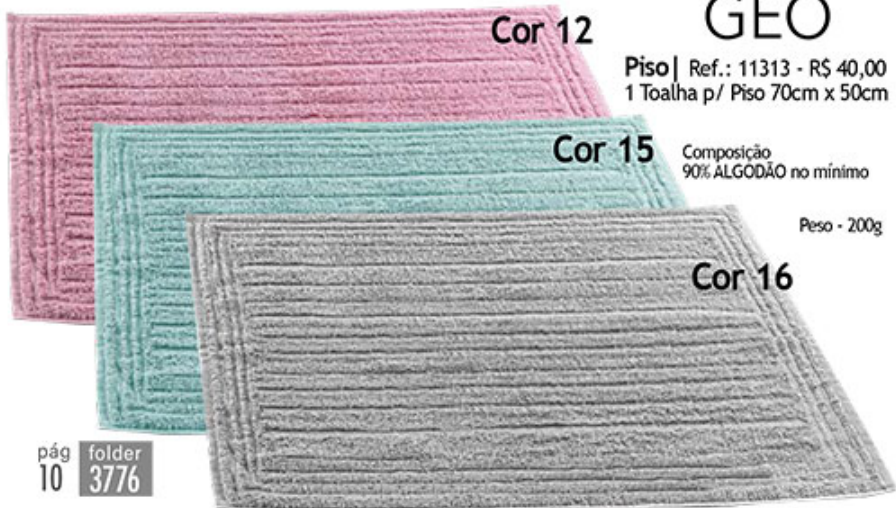

Cor 12

GÉO

Piso | Ref.: 11313 - R$ 40,00
1 Toalha p/ Piso 70cm x 50cm

Cor 15

Composição
90% ALGODÃO no mínimo

Peso - 200g

Cor 16