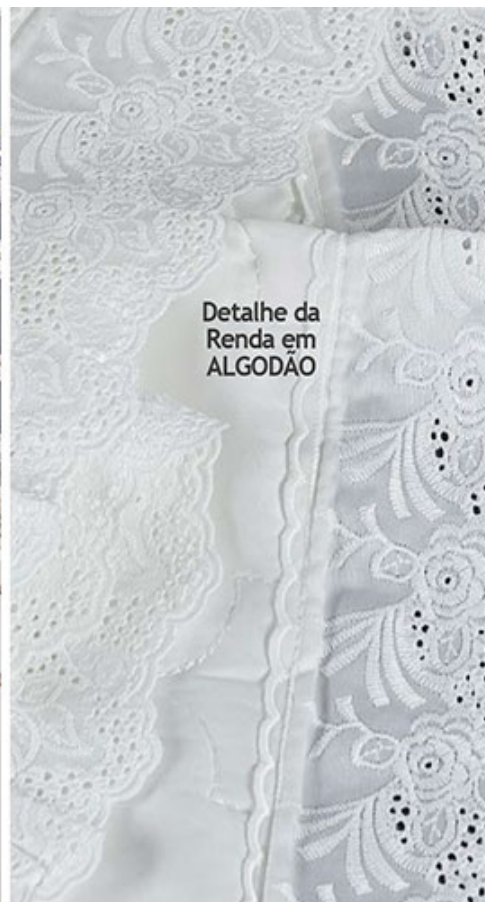

PRIVILEGE

Detalhe da
Renda em
ALGODÃO

Cobre Leito 3 Peças

King | Ref.: 9501 - R\$ 1.558,00
1 Cobre Leito 2,50m comp. x 2,80m larg.
2 Porta Travesseiros 70cm x 50cm

King Especial | Ref.: 9502 - R\$ 1.669,00
1 Cobre Leito 2,60m comp. x 3,00m larg.
2 Porta Travesseiros 70cm x 50cm