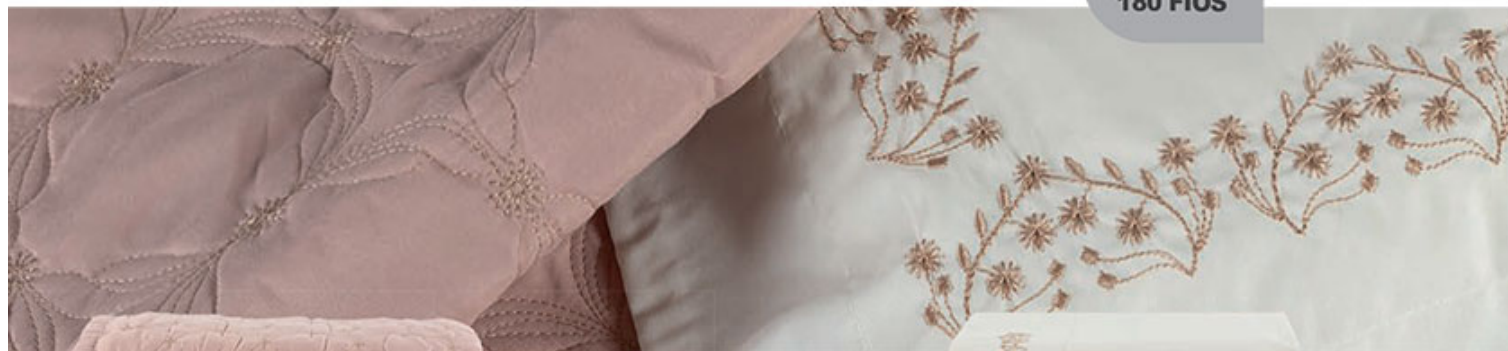

**Jogo de Cama
Bordado
4 Peças**

SUBLIME

Cor 12 para todos os itens

**COBRE LEITO
MICROFIBRA**
Fácil de Lavar
Secagem Rápida

JOGO DE CAMA
80% ALGODÃO
20% POLIÉSTER
180 FIOS

**Cobre Leito
Bordado
3 Peças**