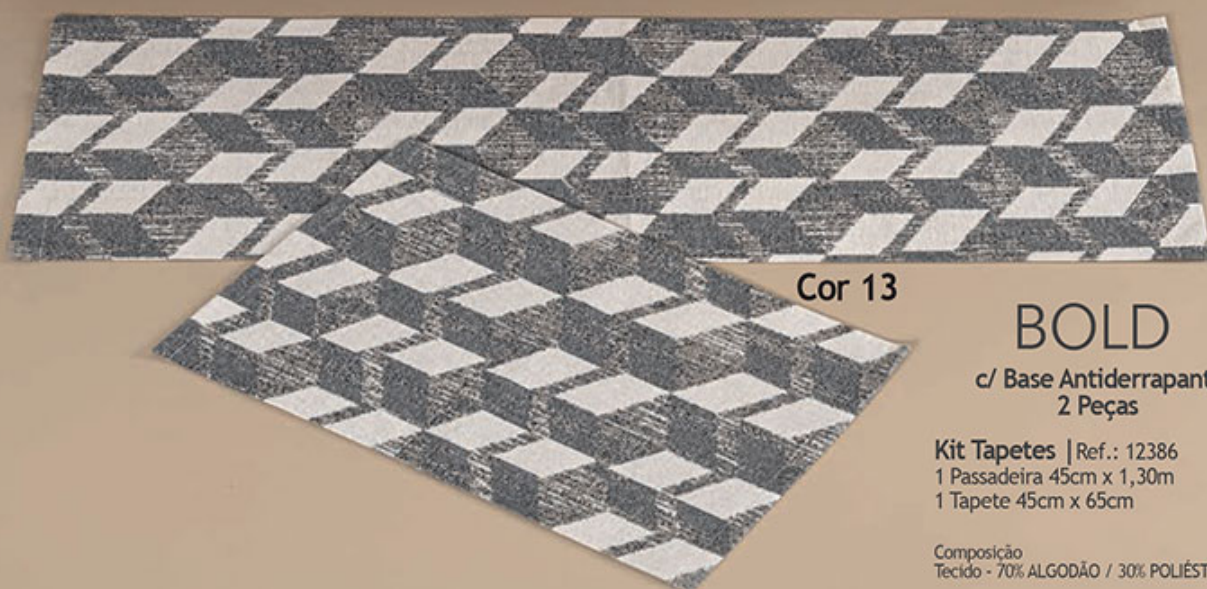

URBAN

2 Peças

Kit Tapetes | Ref.: 12341
1 Passadeira 47cm x 1,40m
1 Tapete 47cm x 70cm

Composição
100% ALGODÃO

Cor 8

Cor 13

BOLD

c/ Base Antiderrapante
2 Peças

Kit Tapetes | Ref.: 12386
1 Passadeira 45cm x 1,30m
1 Tapete 45cm x 65cm

Composição
Tecido - 70% ALGODÃO / 30% POLIÉSTER