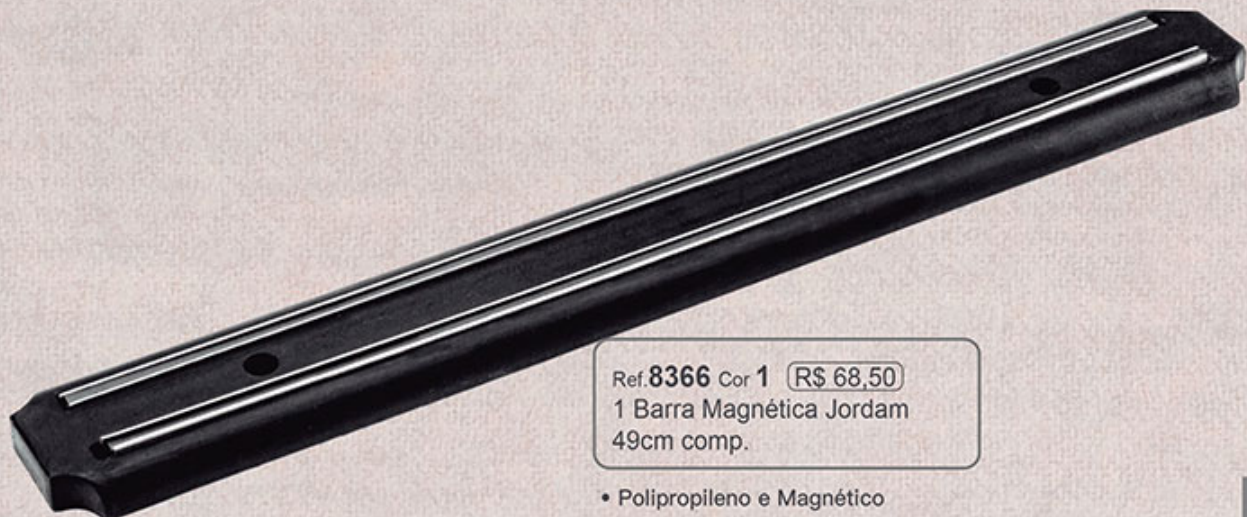

Ref. **7118** Cor **13** (R\$ 46,50)

1 Cutelo 5" – 26,8cm comp.
Espessura da Lâmina – 1,8mm

Ref. **8366** Cor **1** (R\$ 68,50)

1 Barra Magnética Jordam
49cm comp.

• Polipropileno e Magnético

Coleção
TOSCANA