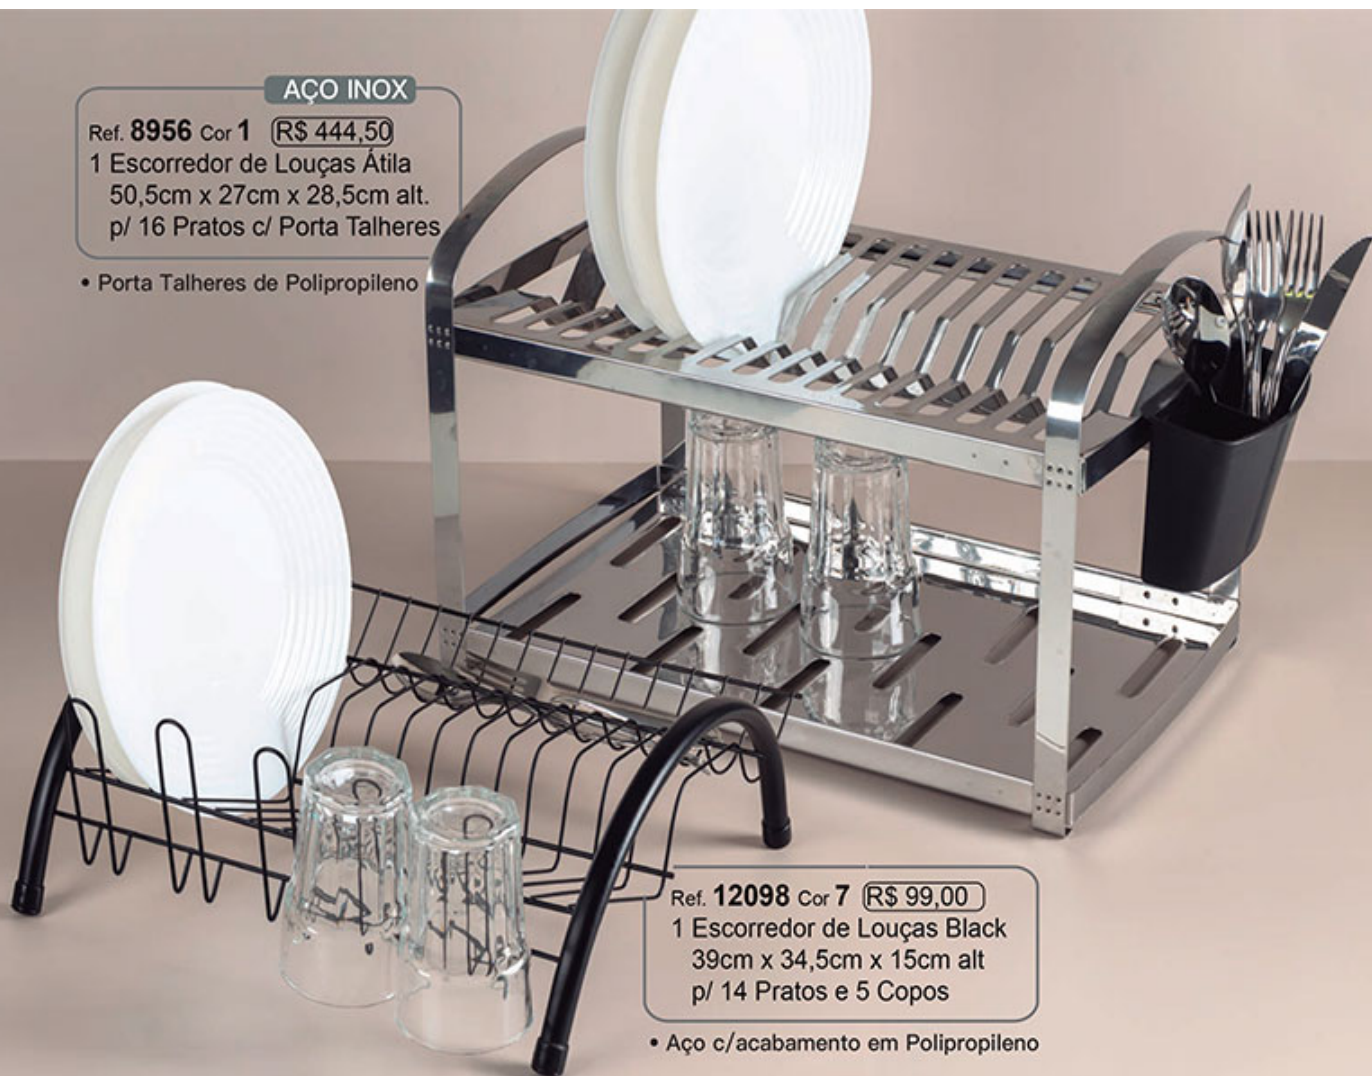

AÇO INOX

Ref. **8956** Cor **1** (R$ 444,50)
1 Escorredor de Louças Átila
50,5cm x 27cm x 28,5cm alt.
p/ 16 Pratos c/ Porta Talheres

- Porta Talheres de Polipropileno

Ref. **12098** Cor **7** (R$ 99,00)
1 Escorredor de Louças Black
39cm x 34,5cm x 15cm alt
p/ 14 Pratos e 5 Copos

- Aço c/acabamento em Polipropileno