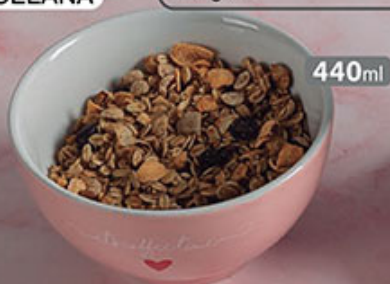

Coleção
FORMOSA
PORCELANA

Ref. 12223 Cor 12 R$ 37,00
1 Tigela

Ref. 11667 Cor 12 R$ 122,50
6 Xícaras de Café
6 Pires de Café - 11,3cm

12 PEÇAS

• Pode ir ao micro-ondas e lava-louças