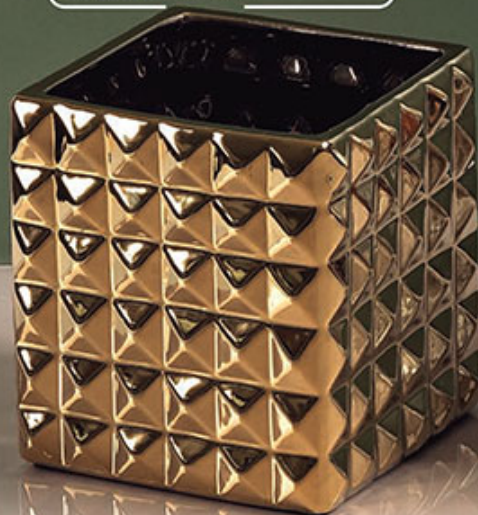

• Cerâmica

Ref. **10818** Cor **1** (R\$ 30,50)
1 Porta Velas Momentos
9,5cm x 7,5cm alt.

• Cristal

• Cerâmica

Ref. **11431** Cor **2** (R\$ 175,00)
1 Cachepot Egito
16cm x 16cm alt.

• Vidro

Ref. **10805** Cor **1** (R\$ 72,50)
1 Bomboniere Megan
15,5cm x 23cm alt.