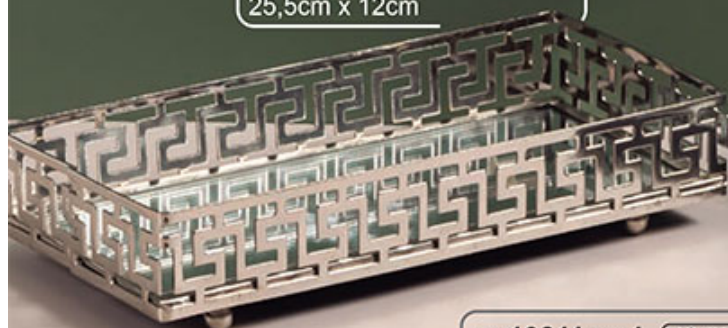

• Vidro

Ref. **11443** Cor **2** (R\$ 178,50)
1 Vaso Celestial
13cm x 25cm alt.

• Cerâmica

Ref. **10812** Cor **1** (R\$ 152,00)
1 Bandeja Requite
25,5cm x 12cm

Ref. **10811** Cor **1** (R\$ 86,00)
1 Bandeja Clássica - 17cm