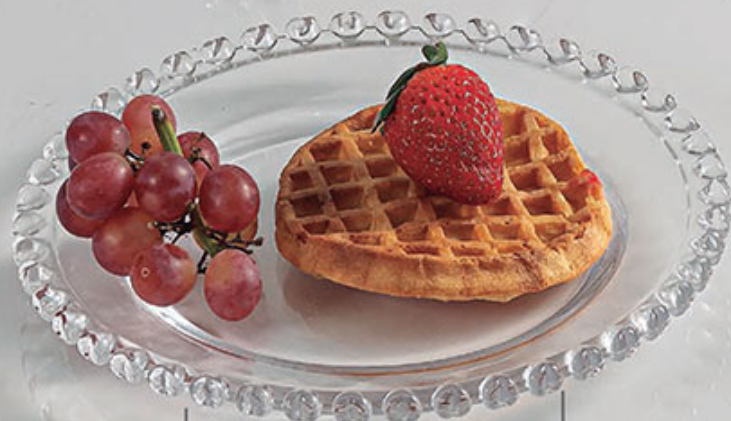

250g

Ref. **10949** Cor 1 R\$ 44,00
1 Açucareiro 9,5cm x 12cm alt.
1 Colher de Acrílico

2 PEÇAS

Ref. **10951** Cor 1 R\$ 38,00
1 Xícara de Chá
1 Pires de Chá - 14cm x 12cm

170ml

Ref. **11737** Cor 1 R\$ 25,00
1 Prato p/ Sobremesa - 18cm x 15,5cm