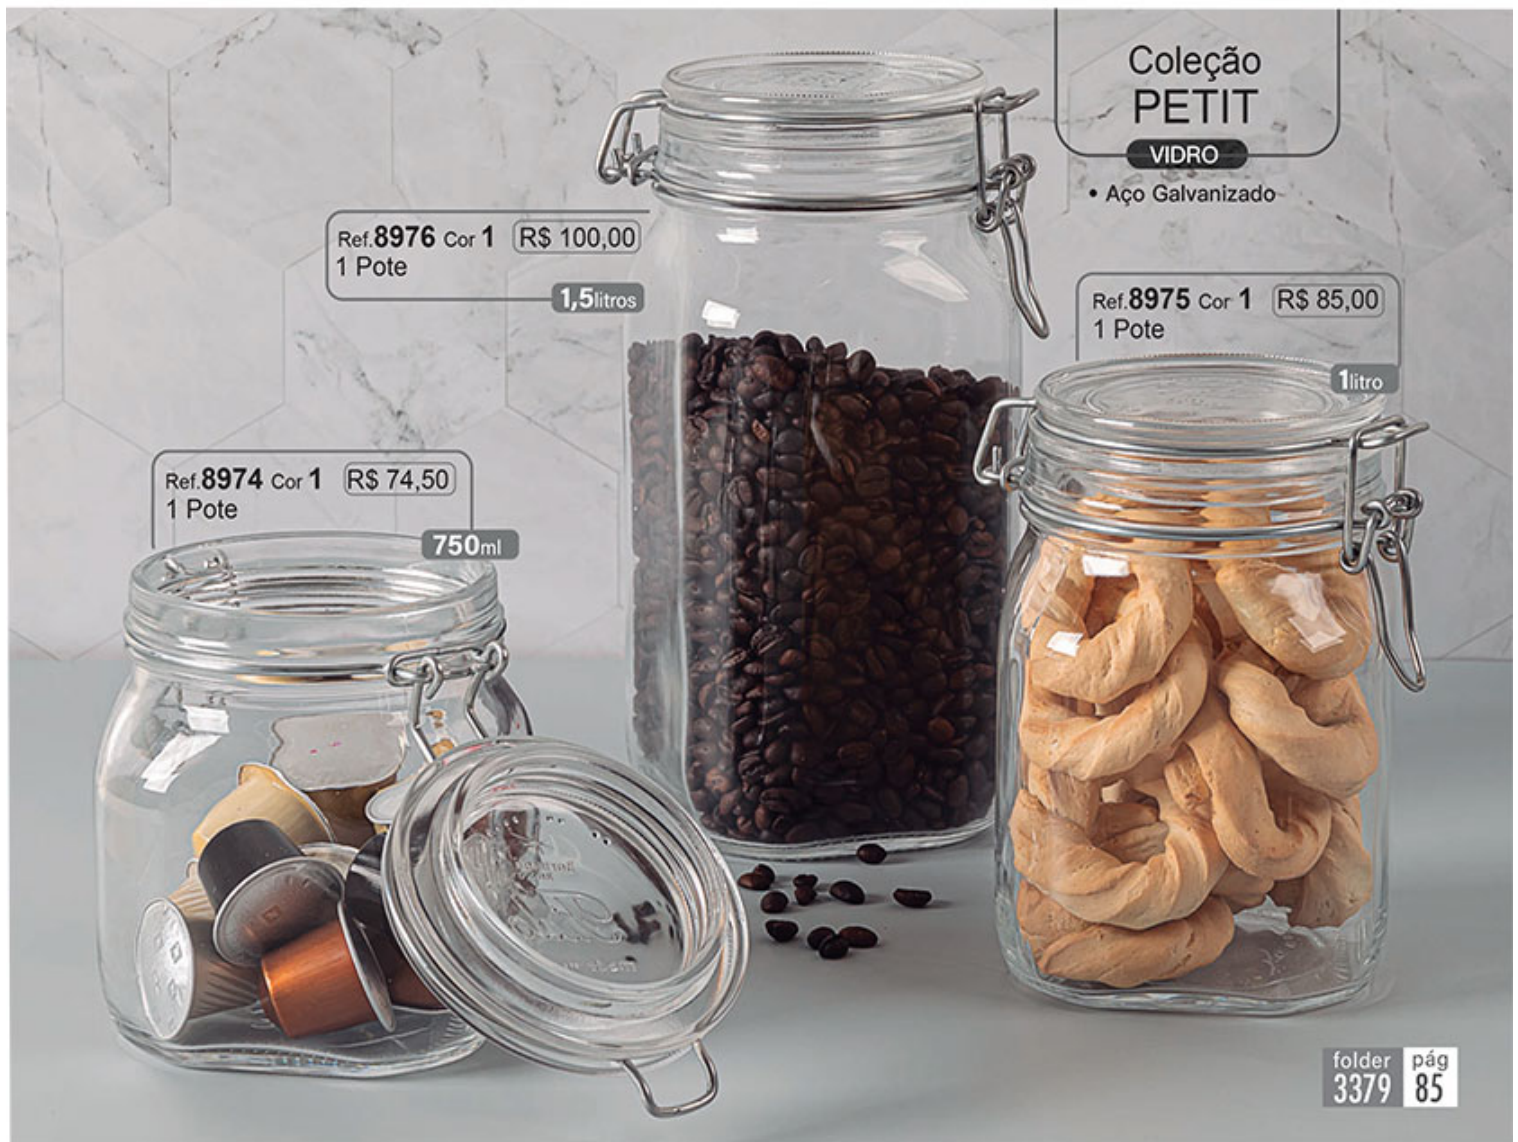

Ref. 8981 Cor 1 R\$ 119,00
1 Pote Prime

2,5litros

• Vidro

Ref. 10970 Cor 1 R\$ 58,00
1 Pote Premium

1,6litros

• Vidro
• Tampa de Vidro e Silicone

Ref. 10968 Cor 1 R\$ 40,00
1 Pote Premium

750ml