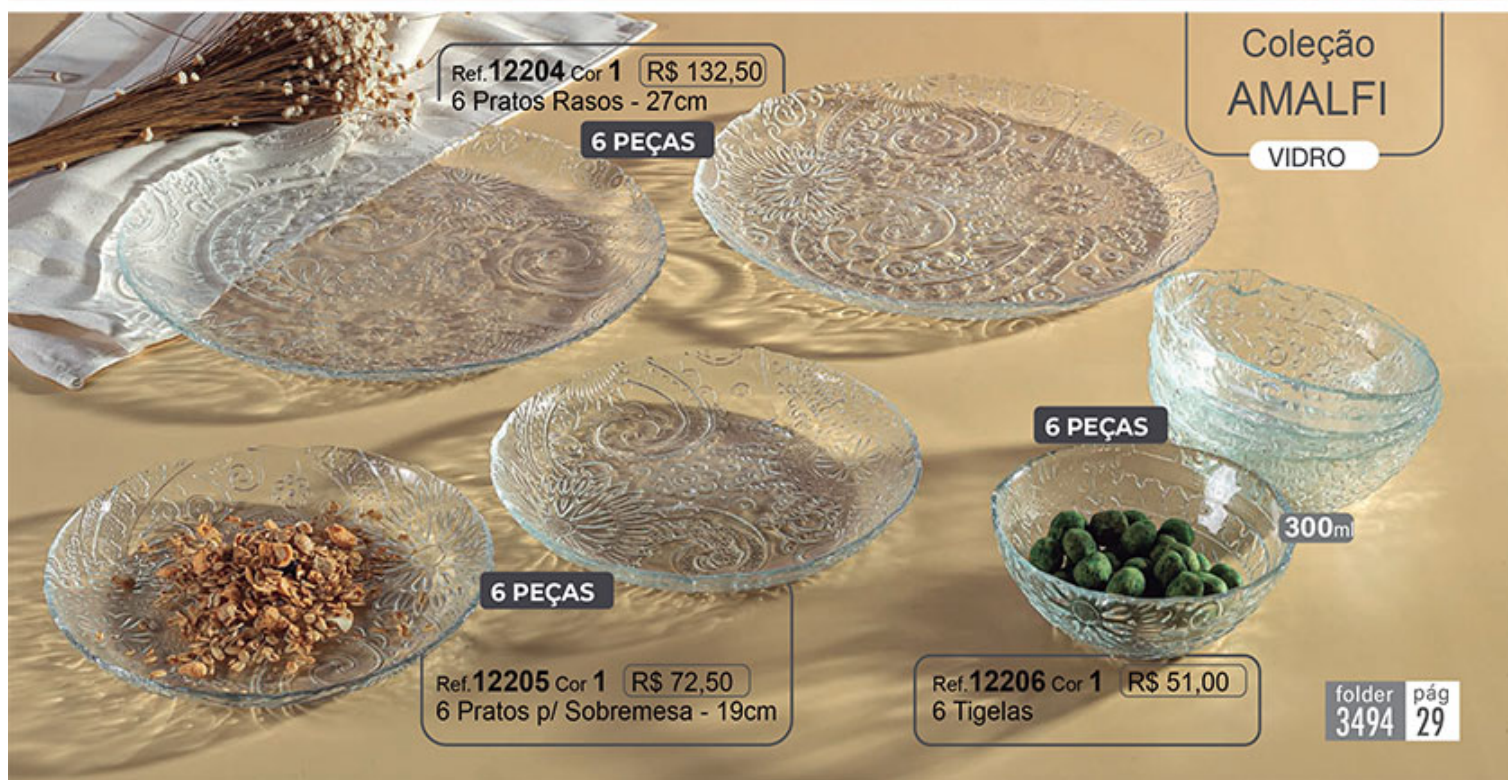

Coleção
AMALFI

VIDRO

Ref. 12204 Cor 1 R$ 132,50
6 Pratos Rasos - 27cm

6 PEÇAS

6 PEÇAS

300ml

Ref. 12205 Cor 1 R$ 72,50
6 Pratos p/ Sobremesa - 19cm

Ref. 12206 Cor 1 R$ 51,00
6 Tigelas