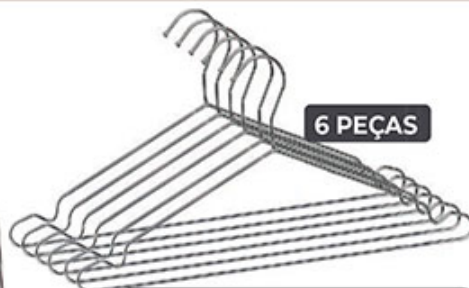

6 PEÇAS

Ref. 8205 Cor 1 (R$ 47,50)

Conjunto de Cabides Opus
6 Cabides c/ Cavas - 40cm x 19cm

AÇO CROMADO