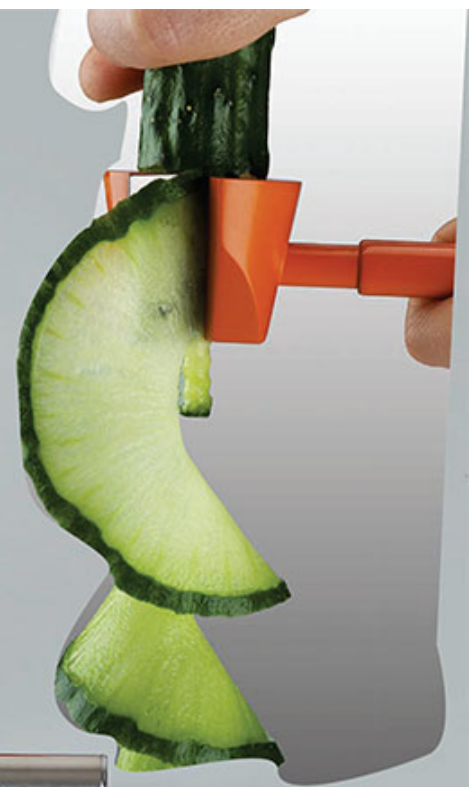

pág
97

Ref. **9911** Cor **5** (R\$ 33,50)
1 Frisador de Legumes Útil
14,6cm x 4,7cm x 4,1cm

- Polipropileno
- Lâmina em Aço Inox

Ref. **9709** Cor **1** (R\$ 65,50)
1 Espremedor de Alho Facilita - 15,5cm comp.