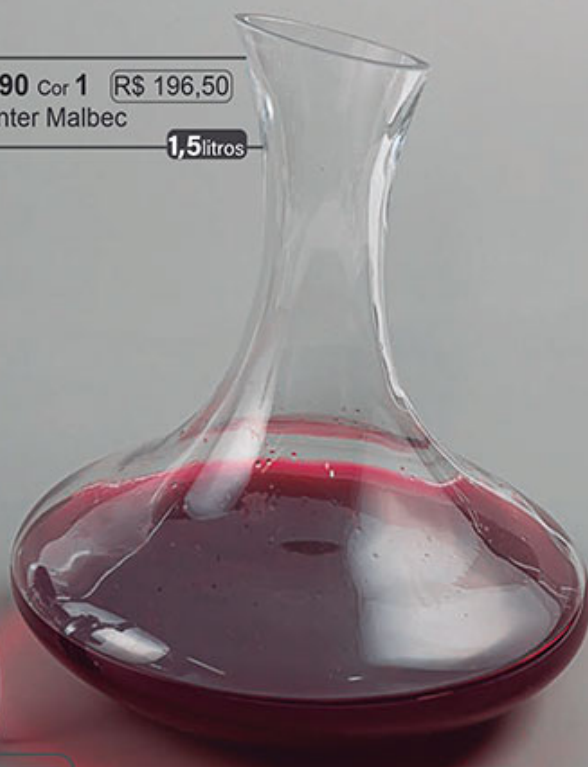

Ref. **9716** Cor **1** R\$ 122,00
 6 Taças p/ Vinho Fiesta

6 PEÇAS

• Vidro

Ref. **8344** Cor **1** R\$ 53,50
 1 Saca Rolhas Recanto
 15,5cm comp.

• Liga de Zinco e ABS

2 PEÇAS

Ref. 11926 Cor 1 R\$ 74,50
2 Taças p/ Gin