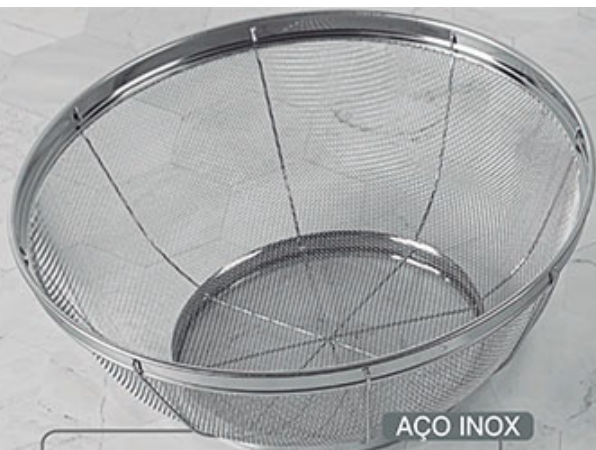

- Vidro borossilicato
- Tampa de rolha

2 PEÇAS

Ref. **11230** Cor **1** (R\$ 25,00)
1 Saleiro Vitra
1 Colher - 8,3cm comp.

240ml

Ref. **8348** Cor **1** (R\$ 66,50)
1 Moedor Leblon - 21,5cm alt.

- Madeira e moinho de cerâmica