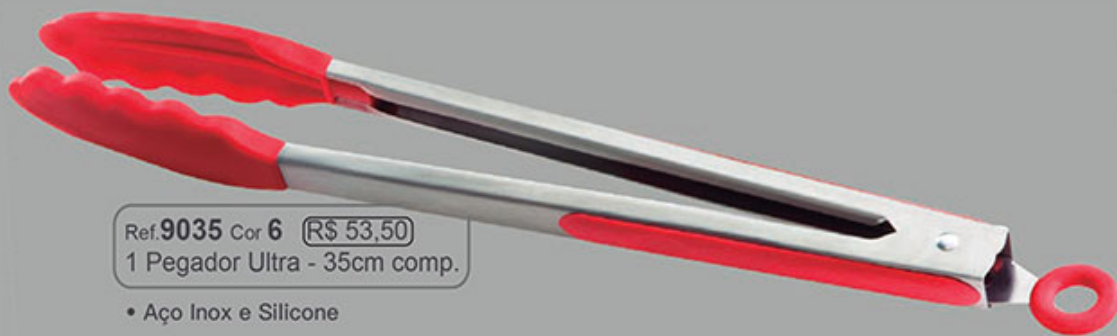

Ref. **9035** Cor **6** (R$ 53,50)
1 Pegador Ultra - 35cm comp.

• Aço Inox e Silicone

Coleção

MIA

SILICONE
E FERRO

Ref. **12288** Cor **6** R$ 19,00
1 Espátula - 26cm comp.

Ref. **12287** Cor **6** (R$ 21,50)
1 Espátula - 26cm comp.

Ref. **12289** Cor **6** R$ 14,00
1 Pincel - 25cm comp.

Coleção
ENCANTO

AÇO INOX

•Cabo de Polipropileno

Ref. **8947** Cor **6** (R$ 32,00)
1 Cortador p/ Pizza - 20,3cm comp.

Ref. **8945** Cor **6** R$ 32,50
1 Concha p/ Sorvete - 19,5cm comp.

Ref. **8948** Cor **6** (R$ 32,50)
1 Batedor Manual - 29,2cm comp.

Ref. **8950** Cor **6** (R$ 28,50)
1 Pá p/ Torta - 25,2cm comp.