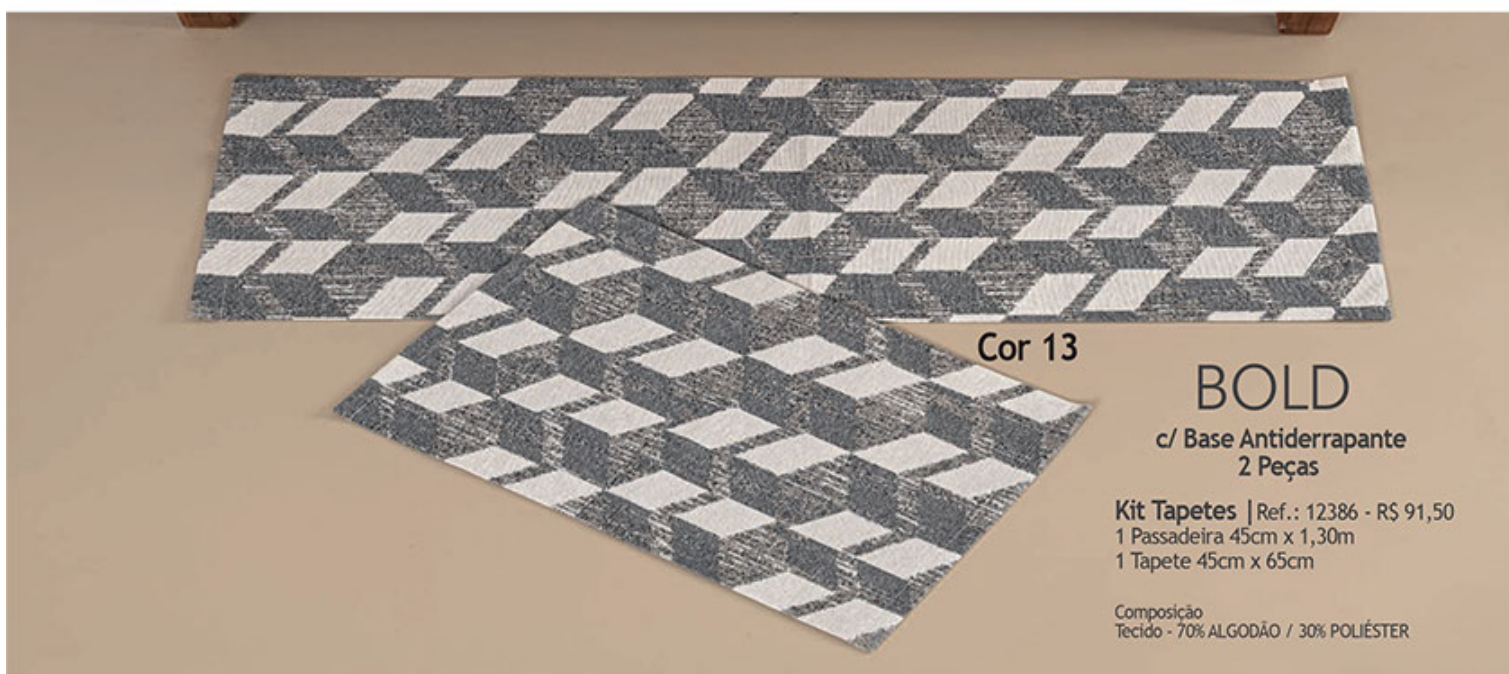

Cor 13

BOLD

c/ Base Antiderrapante
2 Peças

Kit Tapetes | Ref.: 12386 - R$ 91,50
1 Passadeira 45cm x 1,30m
1 Tapete 45cm x 65cm

Composição
Tecido - 70% ALGODÃO / 30% POLIÉSTER