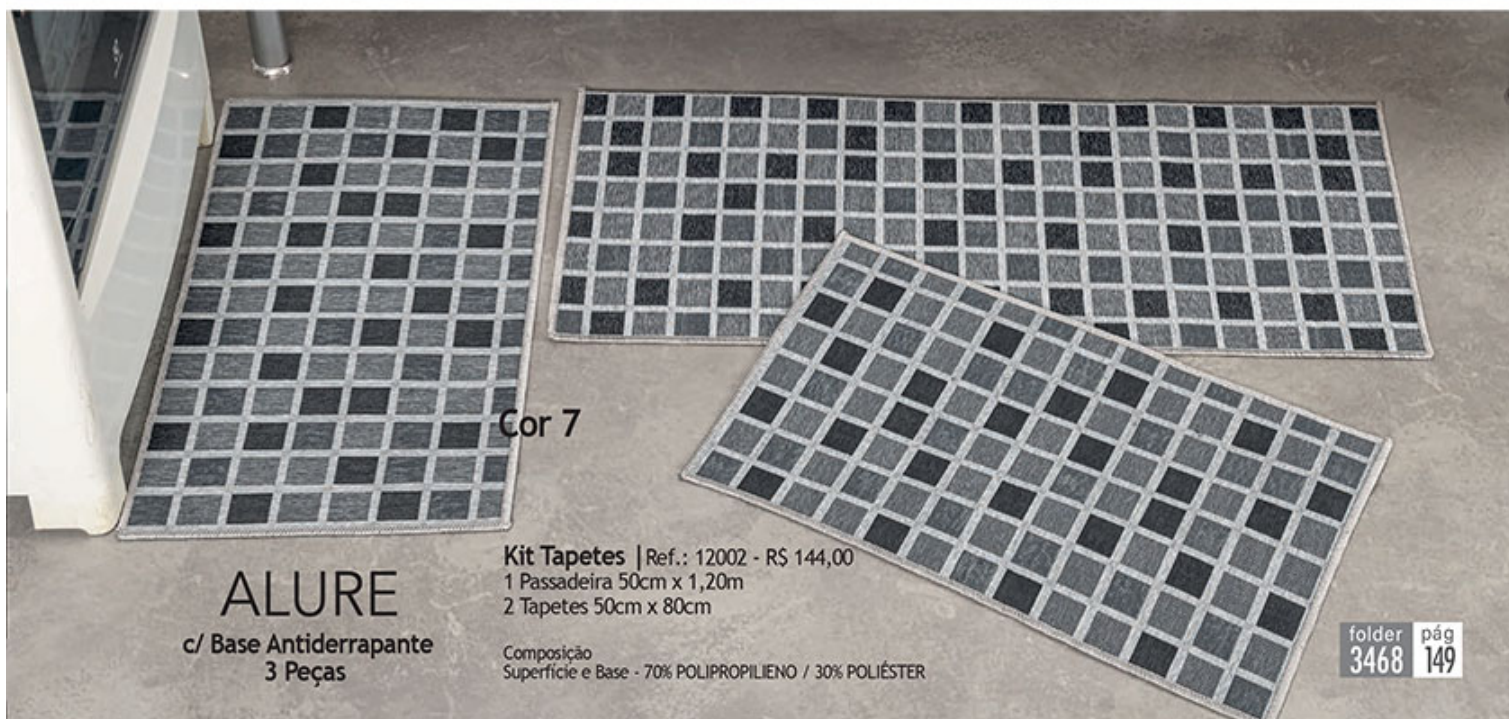

ALURE

c/ Base Antiderrapante
3 Peças

Cor 7

Kit Tapetes | Ref.: 12002 - R$ 144,00
1 Passadeira 50cm x 1,20m
2 Tapetes 50cm x 80cm

Composição
Superfície e Base - 70% POLIPROPILIENO / 30% POLIESTER