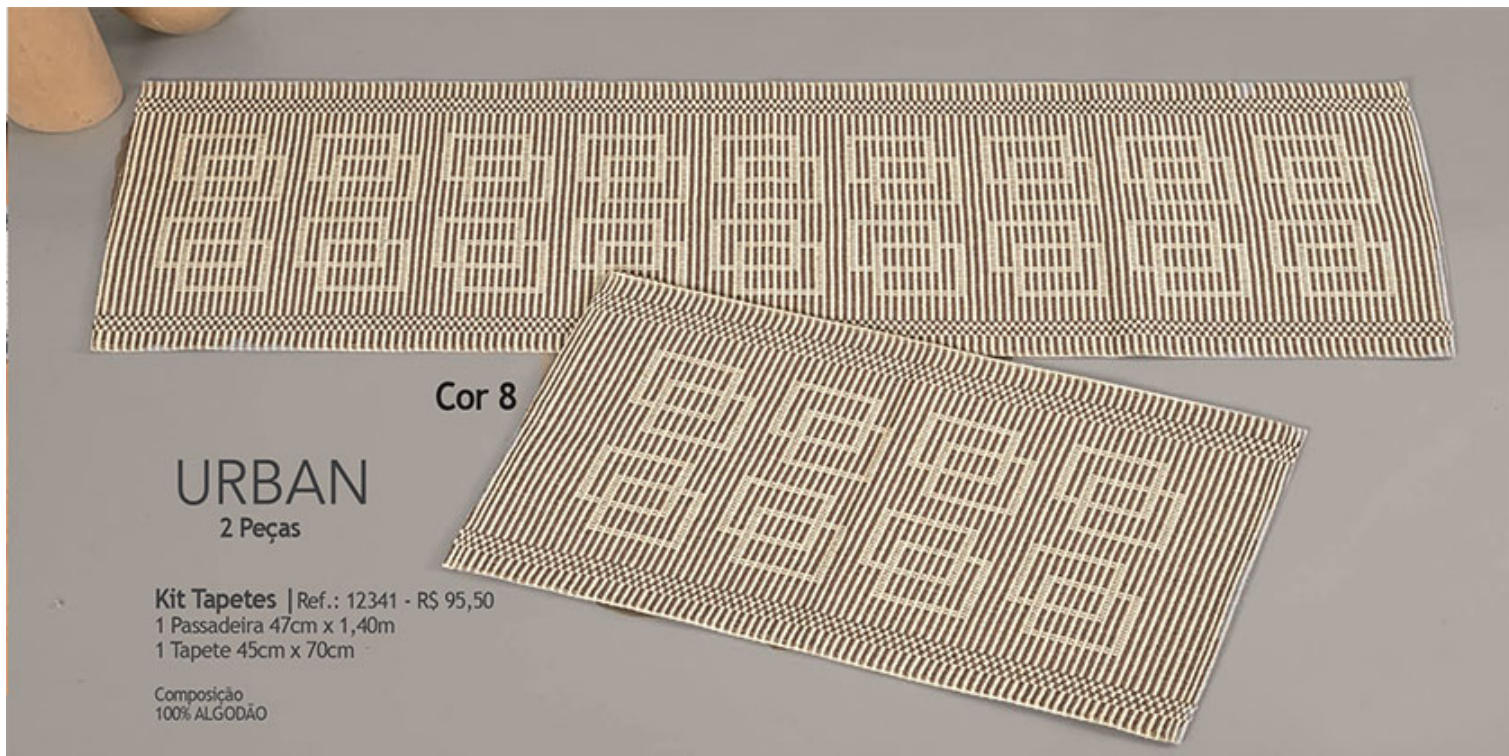

Cor 8

URBAN

2 Peças

Kit Tapetes | Ref.: 12341 - R$ 95,50
1 Passadeira 47cm x 1,40m
1 Tapete 45cm x 70cm

Composição
100% ALGODÃO