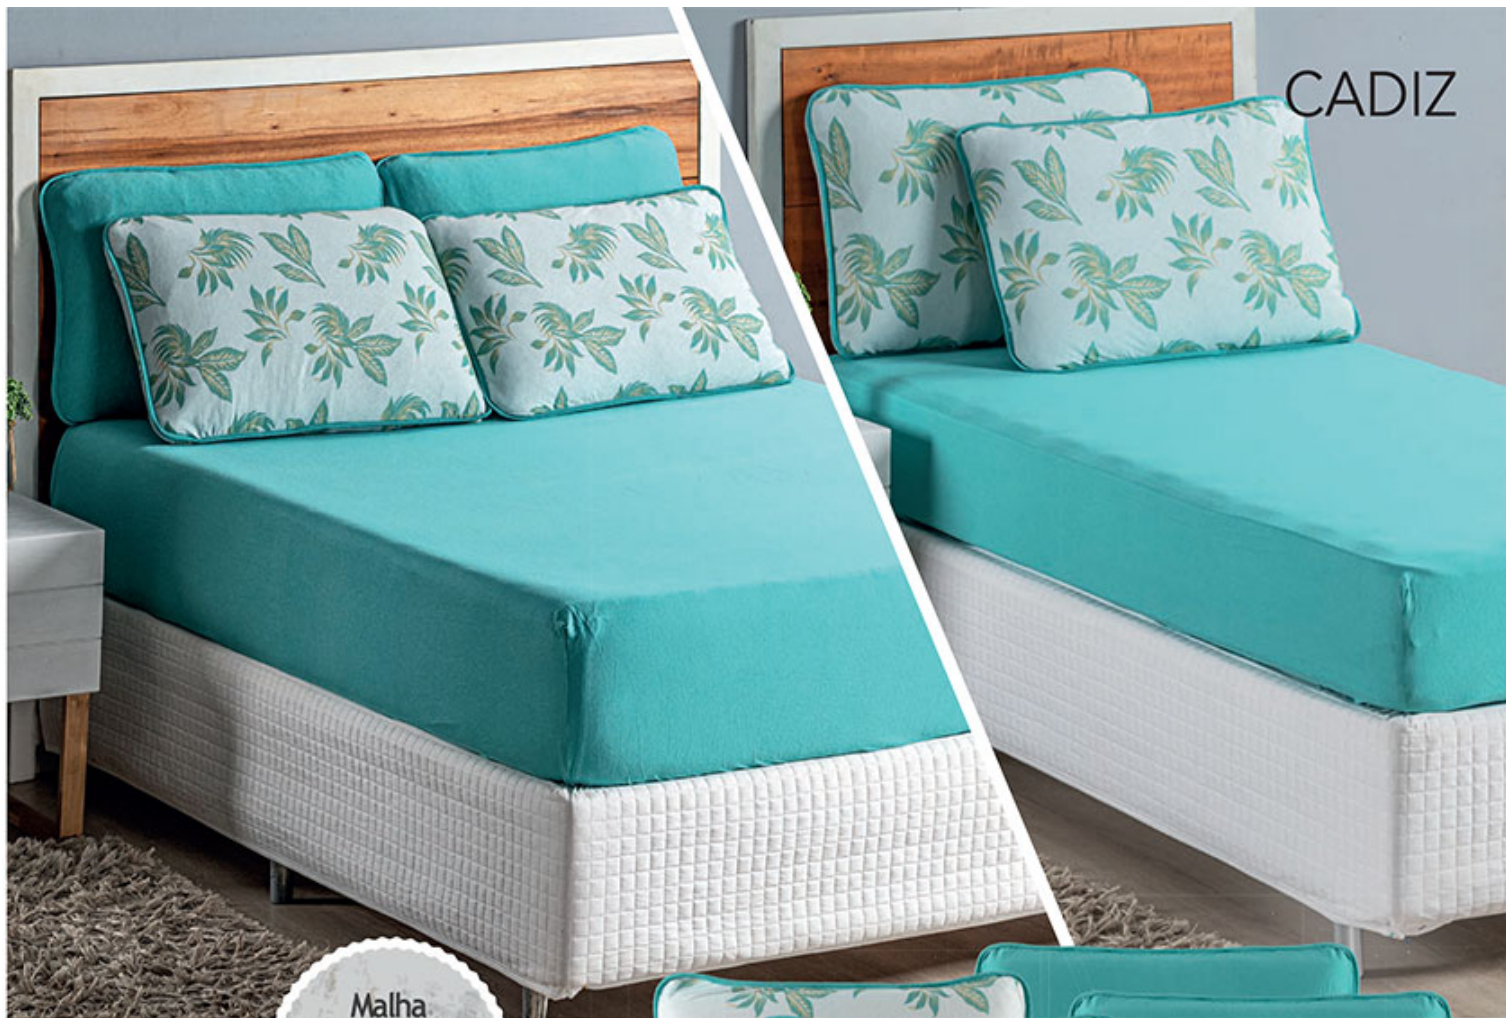

## MALIBU

Jogo de Cama  
2 Peças

Solteiro | Ref.: 6859 - R\$ 72,50

1 Lençol de Baixo c/ Elástico p/ Colchão  
de até 1,88m x 88cm x 30cm alt.  
1 Fronha 70cm x 50cm

Cor 15

Cor 9

Malha  
100% ALGODÃO  
120g/m<sup>2</sup>