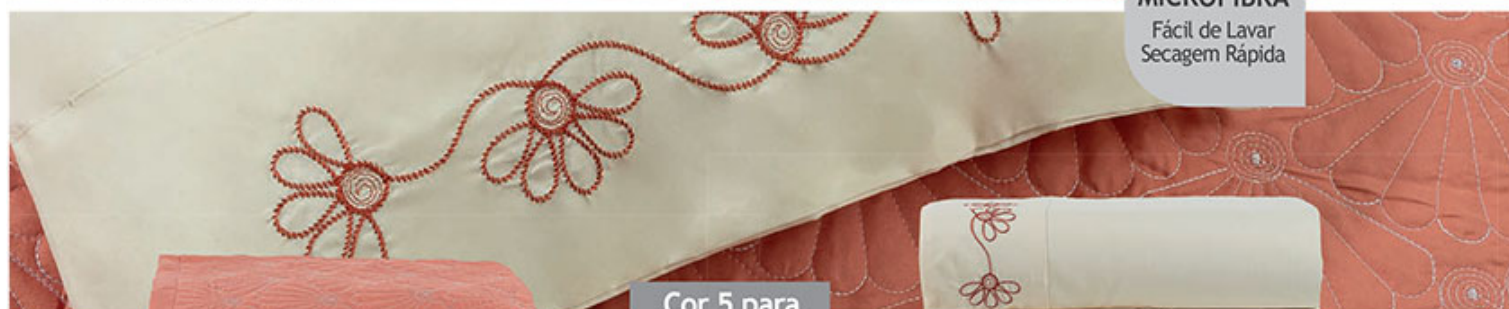

TECIDO  
MICROFIBRA  
Fácil de Lavar  
Secagem Rápida

Cor 5 para  
todos os itens

**Cobre Leito  
Bordado  
3 Peças**

**Queen** | Ref.: 11940 - R\$ 431,00  
1 Cobre Leito 2,40m comp. x 2,60m larg.  
2 Porta Travesseiros 70cm x 50cm