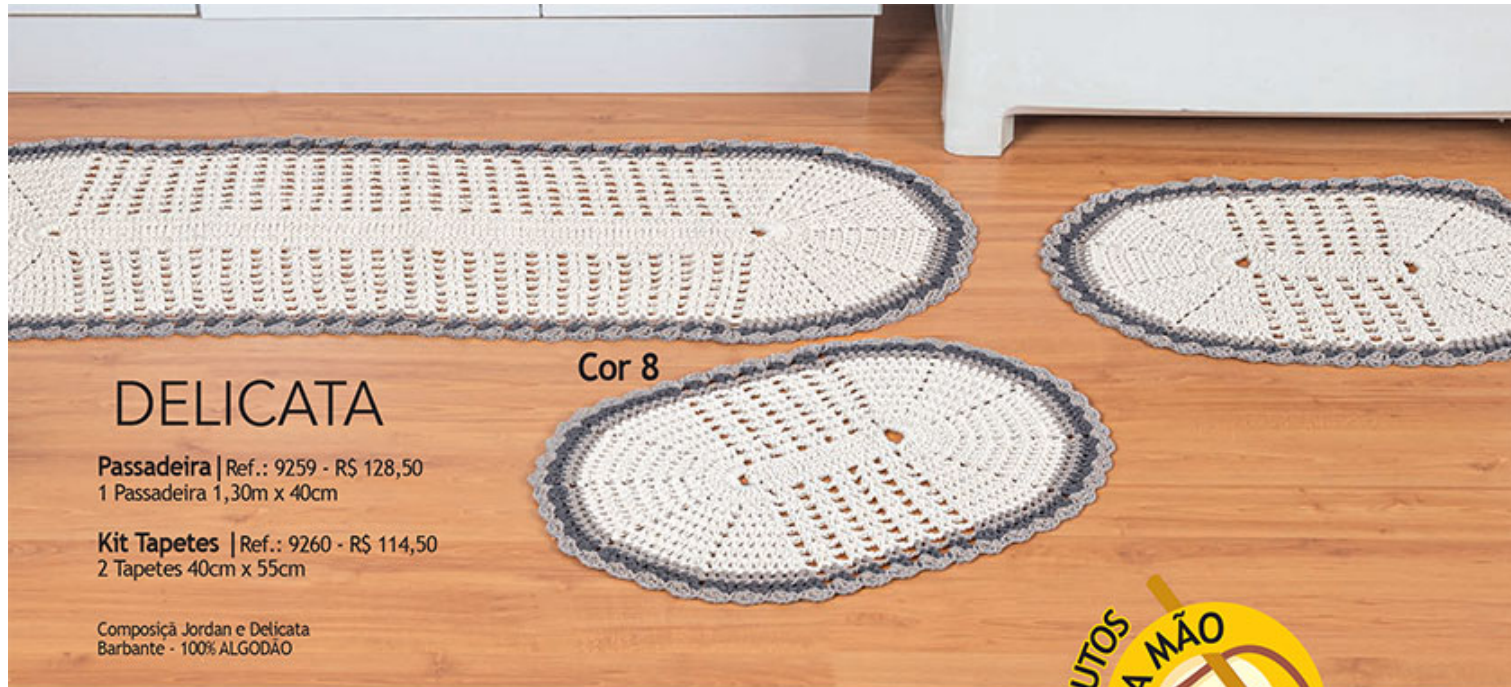

## DELICATA

Cor 8

**Passadeira** | Ref.: 9259 - R\$ 128,50  
1 Passadeira 1,30m x 40cm

**Kit Tapetes** | Ref.: 9260 - R\$ 114,50  
2 Tapetes 40cm x 55cm

Composição Jordan e Delicata  
Barbante - 100% ALGODÃO