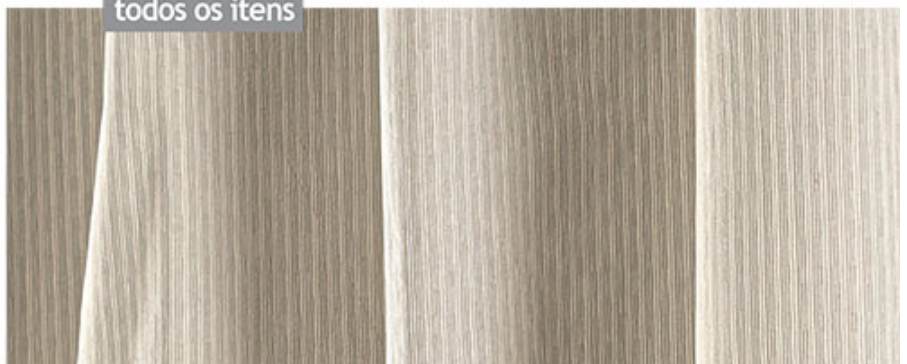

Varão
Simples Grosso
Vendido
Separadamente

CENTURY

Tecido Rústico

Cor 8 para
todos os itens

2 Metros | Ref.: 11294 - R$ 168,50
1 Cortina 2,60m larg. x 1,70m alt.
para varão de até 2,00m largura

2 Metros | Ref.: 11531 - R$ 222,50
1 Cortina 2,60m larg. x 2,30m alt.
para varão de até 2,00m largura

3 Metros | Ref.: 11532 - R$ 304,50
1 Cortina 3,60m larg. x 2,50m alt.
para varão de até 3,00m largura

pág 10 folder 3411

Composição
Tecido - RÚSTICO 88% POLIÉSTER/ 12% ALGODÃO