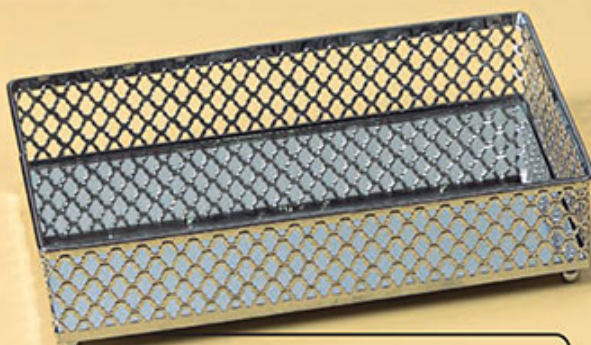

Ref. 12510 Cor 1
1 Bandeja Estilo - 21cm x 13cm x 5cm alt.

• Metal e Fundo Espelhado