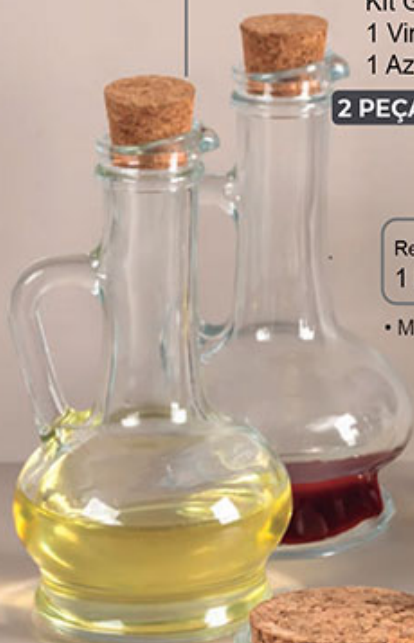

- Vidro e Polipropileno
- Base Madeira

**5 PEÇAS**

**300ml**

**100ml**

Ref. **12151** Cor **1**  
Kit Galheteiros Paladar  
1 Vinagreiro - 230ml  
1 Azeiteiro - 230ml

**2 PEÇAS**

- Vidro
- Tampa de rolha

Ref. **8348** Cor **1**  
1 Moedor Leblon - 21,5cm alt.