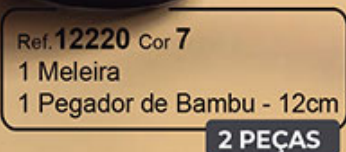

HONEY
MANHATTAN COLLECTION

350ml

Ref. **12220** Cor **7**
1 Meleira
1 Pegador de Bambu - 12cm

2 PEÇAS