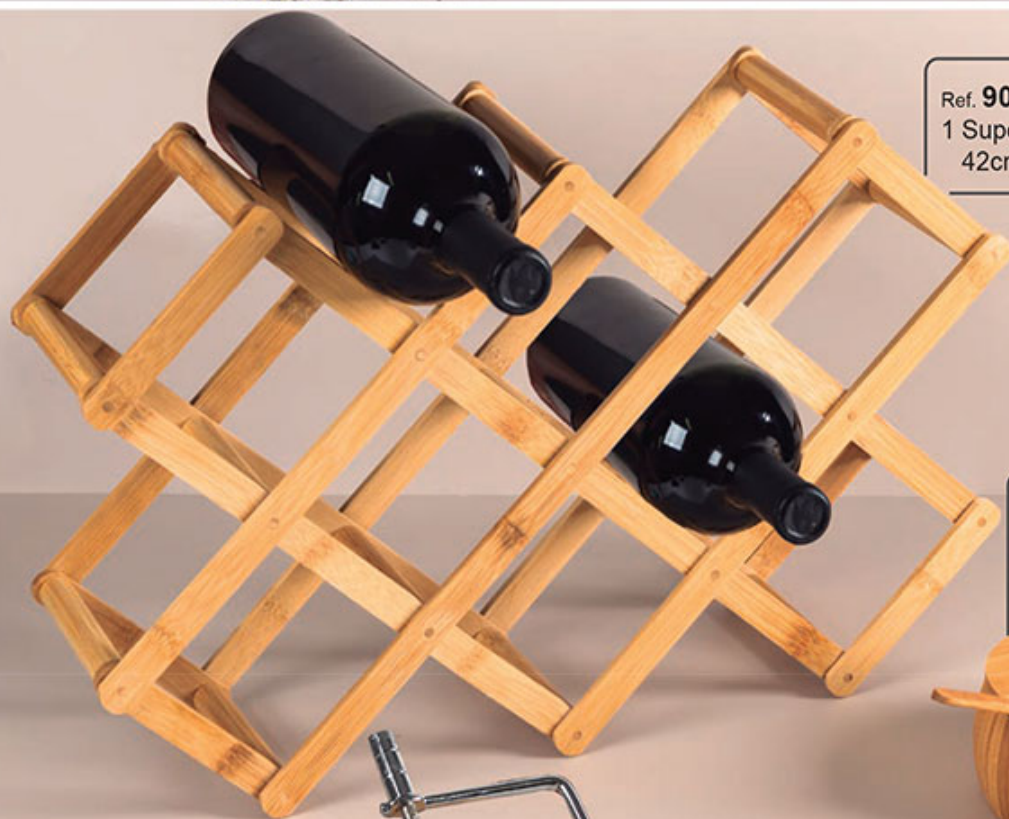

Ref. **12534** Cor **1**  
Kit Porta Temperos Vita  
3 Porta Temperos - 5,5cm x 14,5cm alt.

**3 PEÇAS**

• Vidro Borossilicato  
• Tampas de Bambu e silicone.

**210ml**

• Bambu

Ref. **12535** Cor **1**

1 Organizador de Temperos Bamboo  
22cm x 22cm x 8,5cm alt.

• Ajustável até 39cm

Ref. **9013** Cor **1**

1 Suporte p/ Garrafas Bamboo  
42cm x 12cm

• Bambu

Ref. **10330** Cor **1**

1 Farinheira c/ Tampa Bamboo  
15cm x 9,8cm alt.  
1 Colher 19cm comp.

**2 PEÇAS**

**400g**