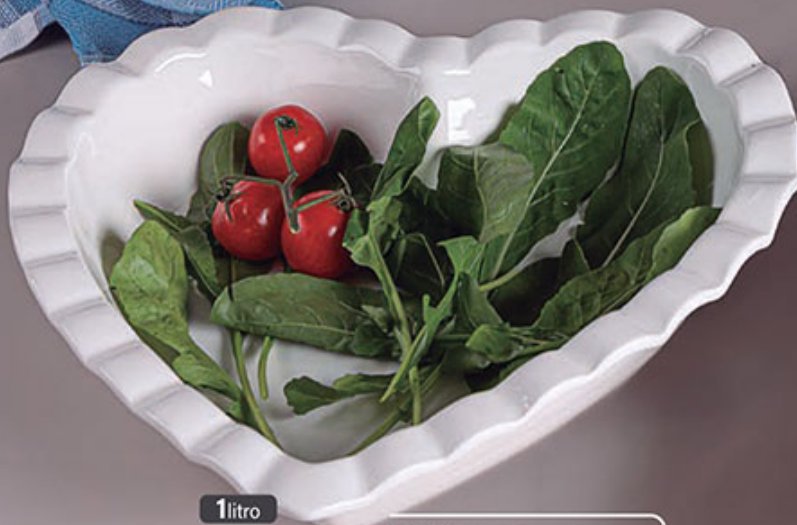

1litro

• Não Resistente
à Chama Direta

1litro

Ref. **12541** Cor **1**
1 Travessa
27cm x 25cm x 6cm alt.