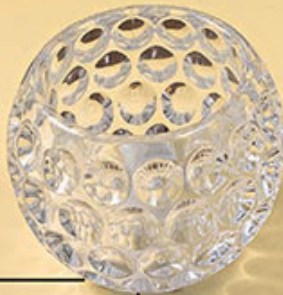

**AÇO CROMADO**

Ref. 12730 Cor 1  
1 Vaso Cristale - 15cm x 24cm alt.

• Cristal

Ref. 12737 Cor 1  
1 Bandeja Firenze - 38cm x 24cm x 4cm alt.

• Madeira Bambu e/ Sisal Natural  
• Vidro

Ref. 10818 Cor 1  
1 Porta Velas Momentos  
9,5cm x 7,5cm alt.