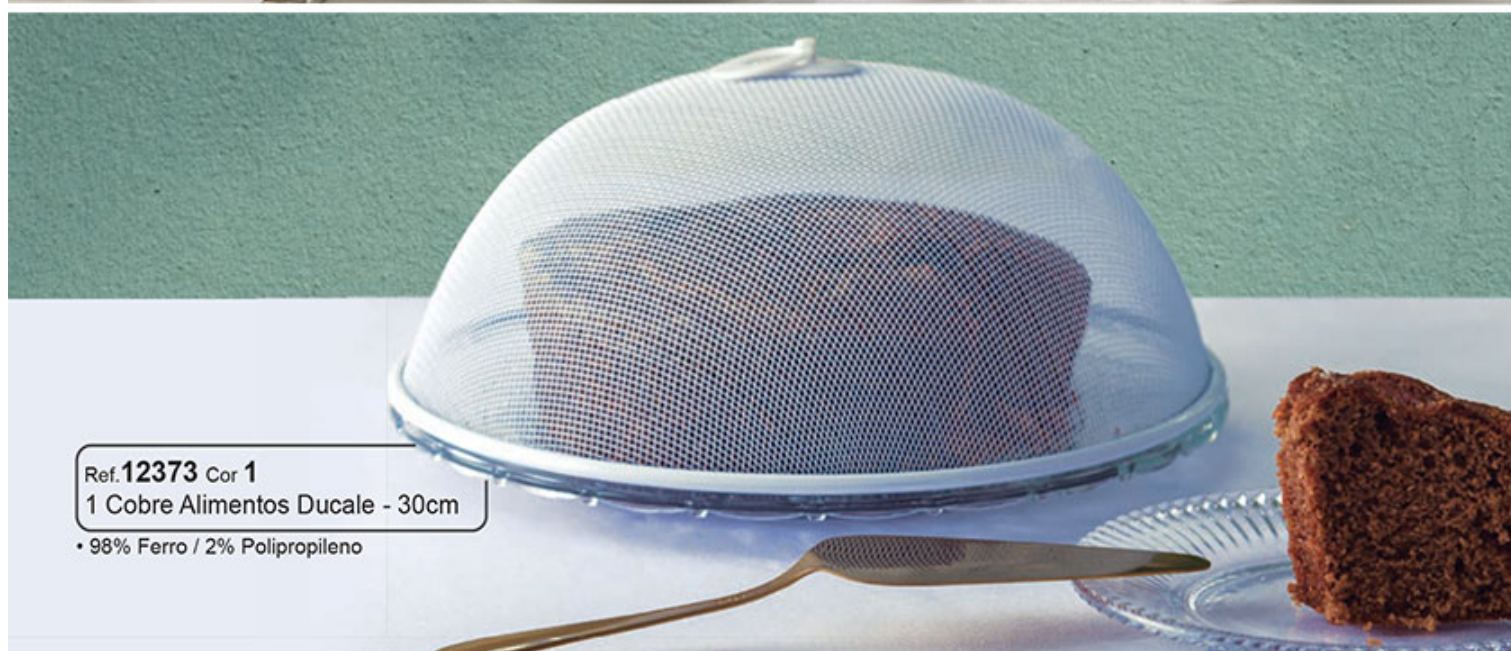

Ref. 7095 Cor 1

1 Cobre Alimentos 40cm x 40cm

Ref. 7096 Cor 1 **R\$ 43,00**

1 Cobre Alimentos - 60cm x 48cm

- Tule - 100% Poliéster
- Estrutura - Aço

Ref. 12373 Cor 1

1 Cobre Alimentos Ducale - 30cm

- 98% Ferro / 2% Polipropileno