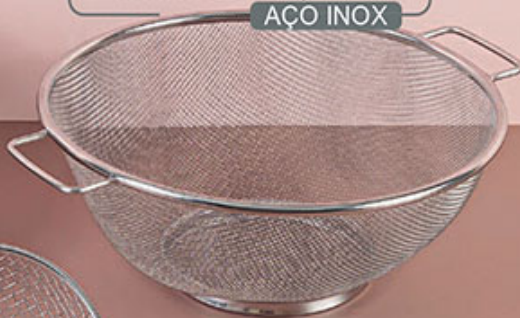

AÇO INOX

Ref. **7616** Cor 1

1 Escorredor de Arroz Vigo - 25cm

AÇO INOX

Ref. **12650** Cor 1

1 Escorredor Multiuso Use  
31cm x 26cm x 9,8cm alt.

AÇO INOX

Ref. **12649** Cor 1

1 Escorredor Multiuso Use  
31,5cm x 25,5cm x 11,2cm alt.

AÇO INOX

Ref. **12653** Cor 1

1 Escumadeira p/ Fritura Use - 35cm comp.

AÇO INOX

AÇO INOX

Ref. **8302** Cor 1

1 Escorredor de Massa Vigo - 24cm