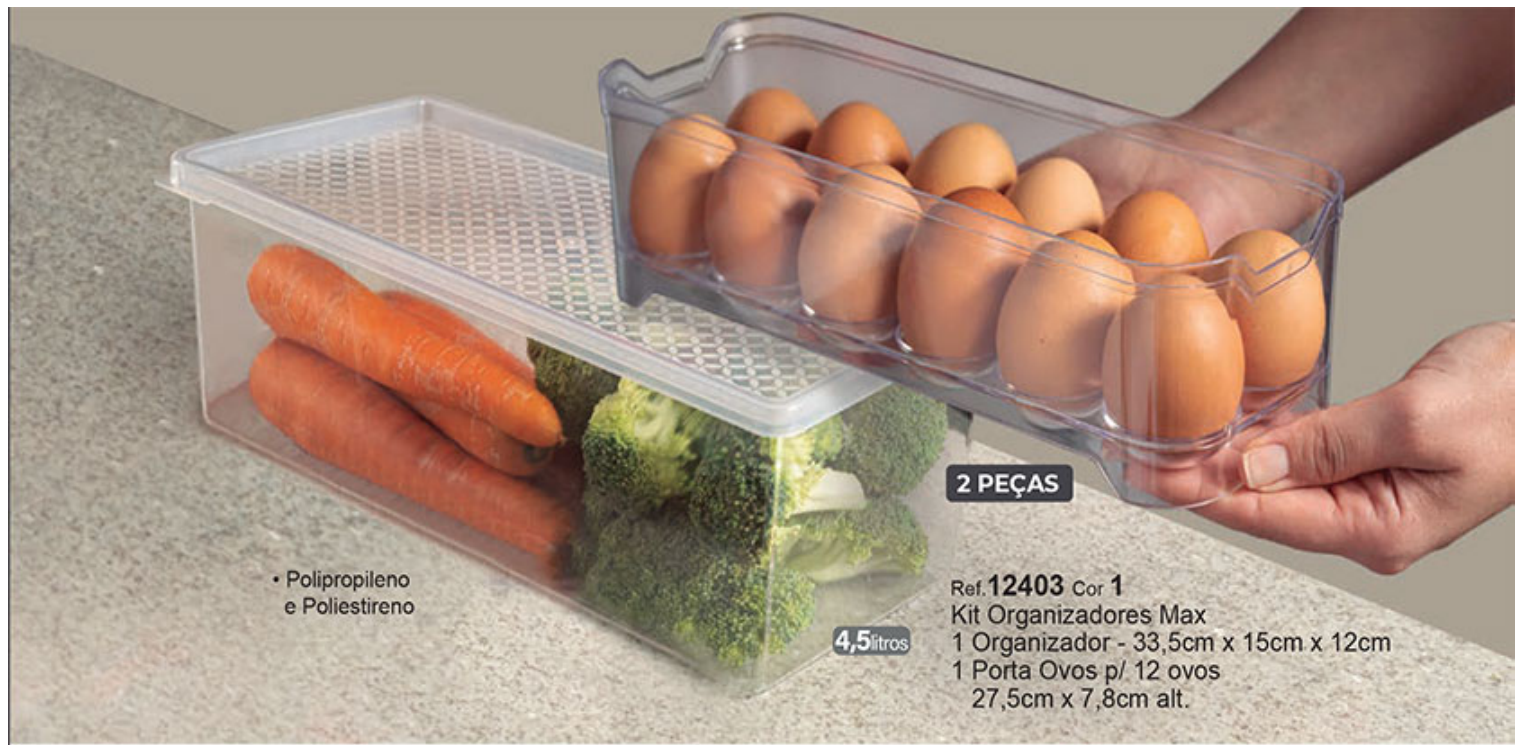

• Polipropileno e Poliestireno

4,5litros

2 PEÇAS

Ref. 12403 Cor 1  
 Kit Organizadores Max  
 1 Organizador - 33,5cm x 15cm x 12cm  
 1 Porta Ovos p/ 12 ovos  
 27,5cm x 7,8cm alt.

Ref. 12413 Cor 1  
 Kit Potes Basic  
 1 Pote - 17cm x 7cm alt.  
 1 Pote - 20cm x 10cm alt.  
 1 Pote - 23cm x 10,5cm alt.