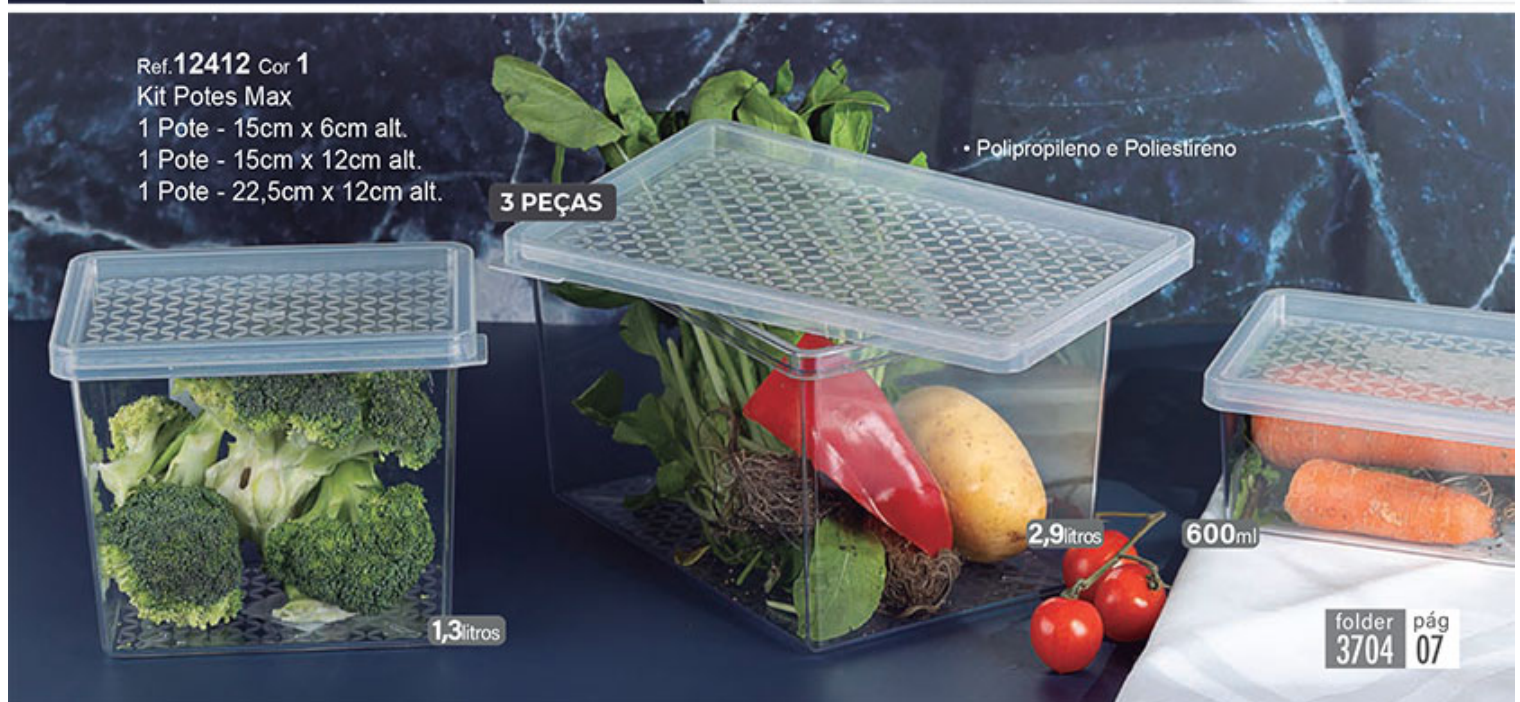

Ref. 12412 Cor 1
Kit Potes Max
1 Pote - 15cm x 6cm alt.
1 Pote - 15cm x 12cm alt.
1 Pote - 22,5cm x 12cm alt.

• Polipropileno e Poliestireno

3 PEÇAS

1,3litros

2,9litros

600ml