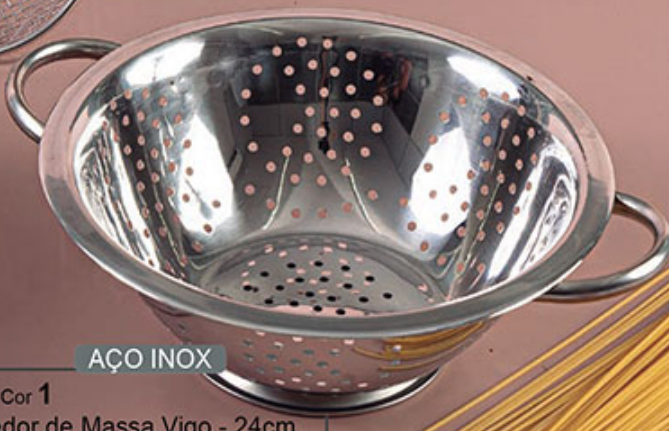

AÇO INOX

Ref. **7616** Cor 1

1 Escorredor de Arroz Vigo - 25cm

AÇO INOX

Ref. **12650** Cor 1

1 Escorredor Multiuso Use  
31cm x 26cm x 9,8cm alt.

AÇO INOX

Ref. **12649** Cor 1

1 Escorredor Multiuso Use  
31,5cm x 25,5cm x 11,2cm alt.

AÇO INOX

Ref. **12653** Cor 1

1 Escumadeira p/ Fritura Use - 35cm comp.

AÇO INOX

AÇO INOX

Ref. **8302** Cor 1

1 Escorredor de Massa Vigo - 24cm