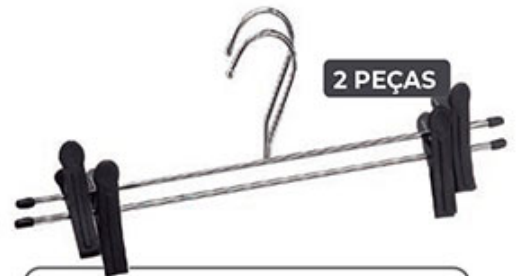

2 PEÇAS

Ref. 8828 Cor 1
Kit Cabides Vênus
2 Cabides c/ Presilhas - 35cm x 10cm
• Presilha de Polipropileno

AÇO CROMADO